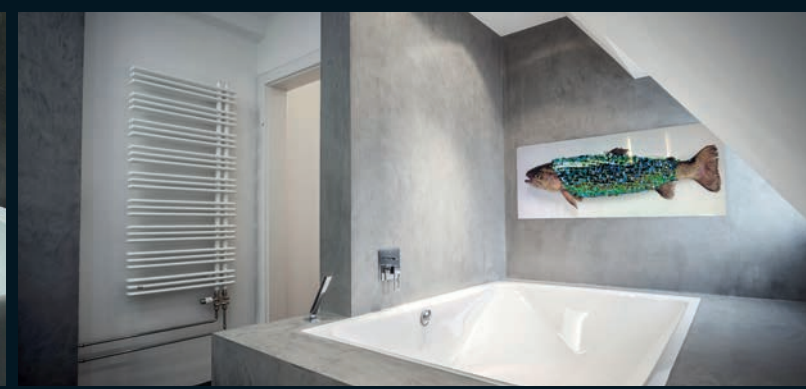

Beton Ciré è il capostipite del calcestruzzo Serie Ciré. Utilizzabile ovunque nella vostra casa: pavimenti, pareti, cucine, bagni, scale ... Grazie a speciali finiture la superficie può essere opaca, satinata o lucida.

facile da pulire

impermeabile

Mobili su misura

Beton-CiRÉ
GEWACHSTER BETON

Beton-CIRÉ
CALCESTRUZZO CERATO

Beton-FLOOR
CALCESTRUZZO CERATO

Beton-FLOW
CALCESTRUZZO CERATO

Beton-BRUT
CALCESTRUZZO CERATO