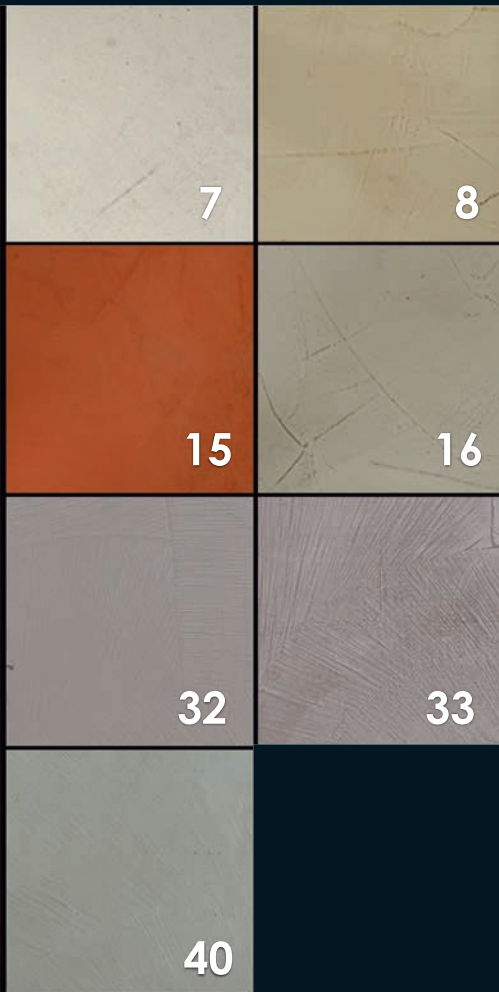

31. Munda
32. Arto
33. Colola
34. Veneta
35. Siecento
36. Rosso
37. Quinta
38. Terresa
39. Pola
40. Biscuit

Beton Ciré Flow

Beton Flow è un pavimento cementizio steso con uno spessore di 4 mm. Il prodotto è completato con più fasi di lavoro; levigatura, impregnante e diversi mani di ceratura per donare il grado di lucidità richiesto. Il risultato è una robusta superficie con effetto di calcestruzzo a vista molto più omogenea del Beton Floor. Beton Flow completa così il pacchetto dei prodotti Beton Ciré. La miscela di diversi pigmenti offre svariate possibilità cromatiche. Beton Flow è particolarmente adatto per grandi superfici.

1	Antique White	13	Light Concrete Grey	25	Tan	37	Dark Purple
2	Light Shark Grey	14	Concrete Grey	26	Beige	38	Jeans Blue
3	Dim Shark Grey	15	Dark Concrete Grey	27	Purple Sky	39	Mouse Grey
4	Mid Shark Grey	16	Light Brown Grey	28	US Green	40	Light Cement Grey
5	Dark Shark Grey	17	Dim Brown Grey	29	Terracotta	41	Ciment Grey
6	Soft Grey	18	Brown Grey	30	Salmon red	42	Antracite Grey
7	Light Grey	19	Dark Brown Grey	31	Deep red	43	Natural Grey
8	Dim Grey	20	Yellow	32	Sky Blue	44	Medium Grey
9	Mid Grey	21	Off White	33	Baby Blue	45	Terra Grey
10	Dark Grey	22	Wheat	34	Mint Green	46	Earth Grey
11	Dim Black	23	Navajo White	35	Soft Purple	47	Dutch Grey
12	Black	24	Tan Light	36	Purple Brown	48	Moon Grey